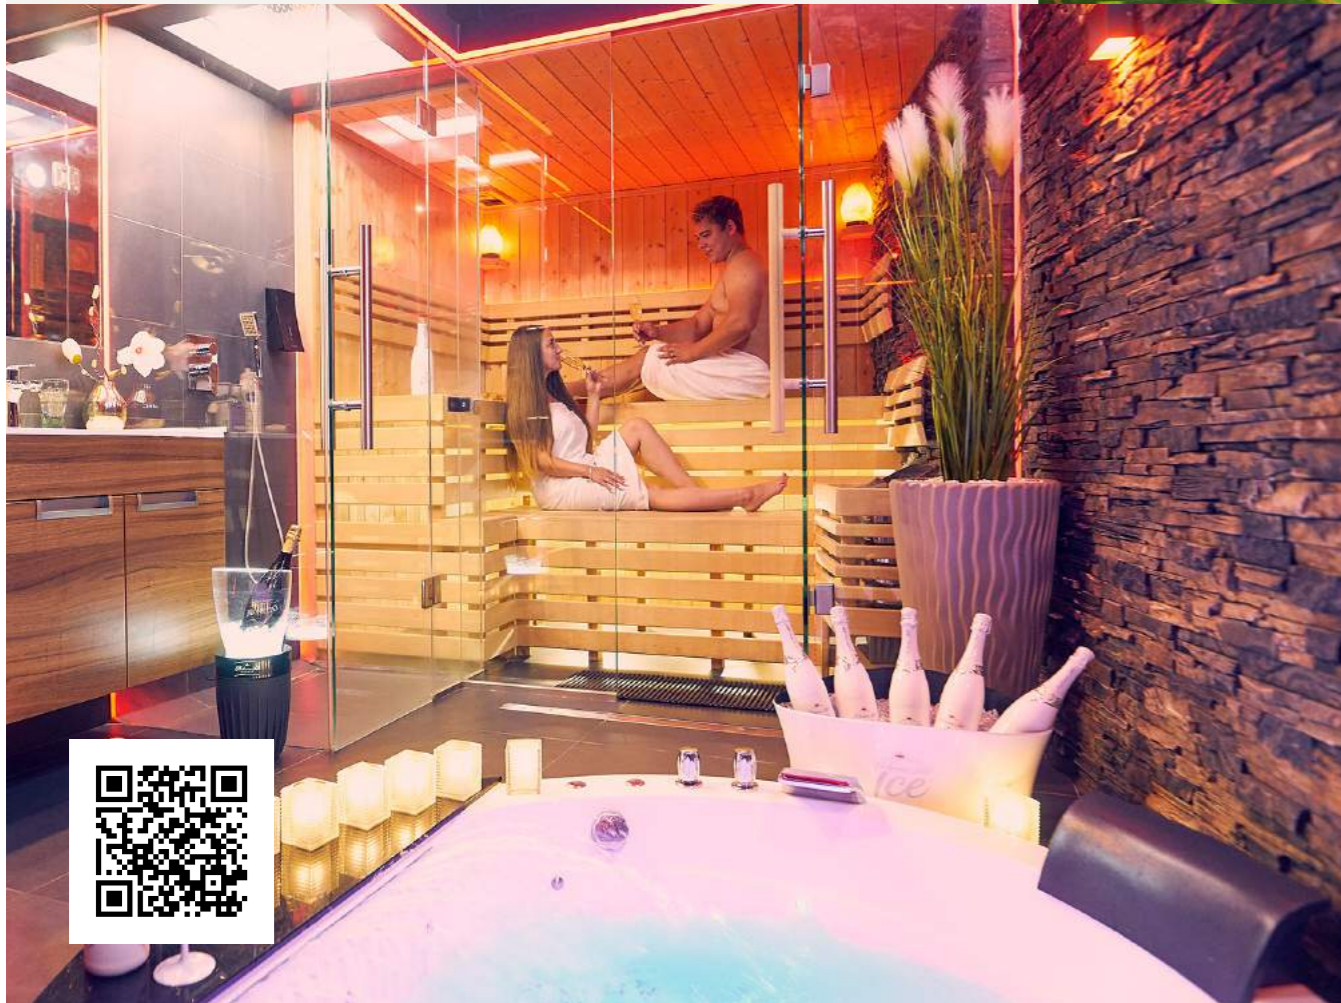

Doprovodné služby pod jednou střechou

Nudit se nebudete

Umístění hotelu přímo u řeky Labe a cyklostezky samo vybízí k netradičnímu spojení Vaší firemní akce, školení nebo teambuildingu s nezapomenutelným outdoorovým programem v prostředí Českého Švýcarska. Ať již dáváte přednost relaxaci v hotelové vířivce, nebo se rádi proháníte po hotelovém hřišti s umělým povrchem, jezdíte na kole, či snad na kajaku, raftu, či dokonce paddleboardu, hotel nabízí celou řadu aktivit, které Vám pomohou nabrat novou energii:

- ✓ Kanoe, rafty, paddleboardy
- ✓ Kola, elektrokola, koloběžky
- ✓ Via Ferrata, lukostřelba
- ✓ Zámek, Zoo, České Švýcarsko...