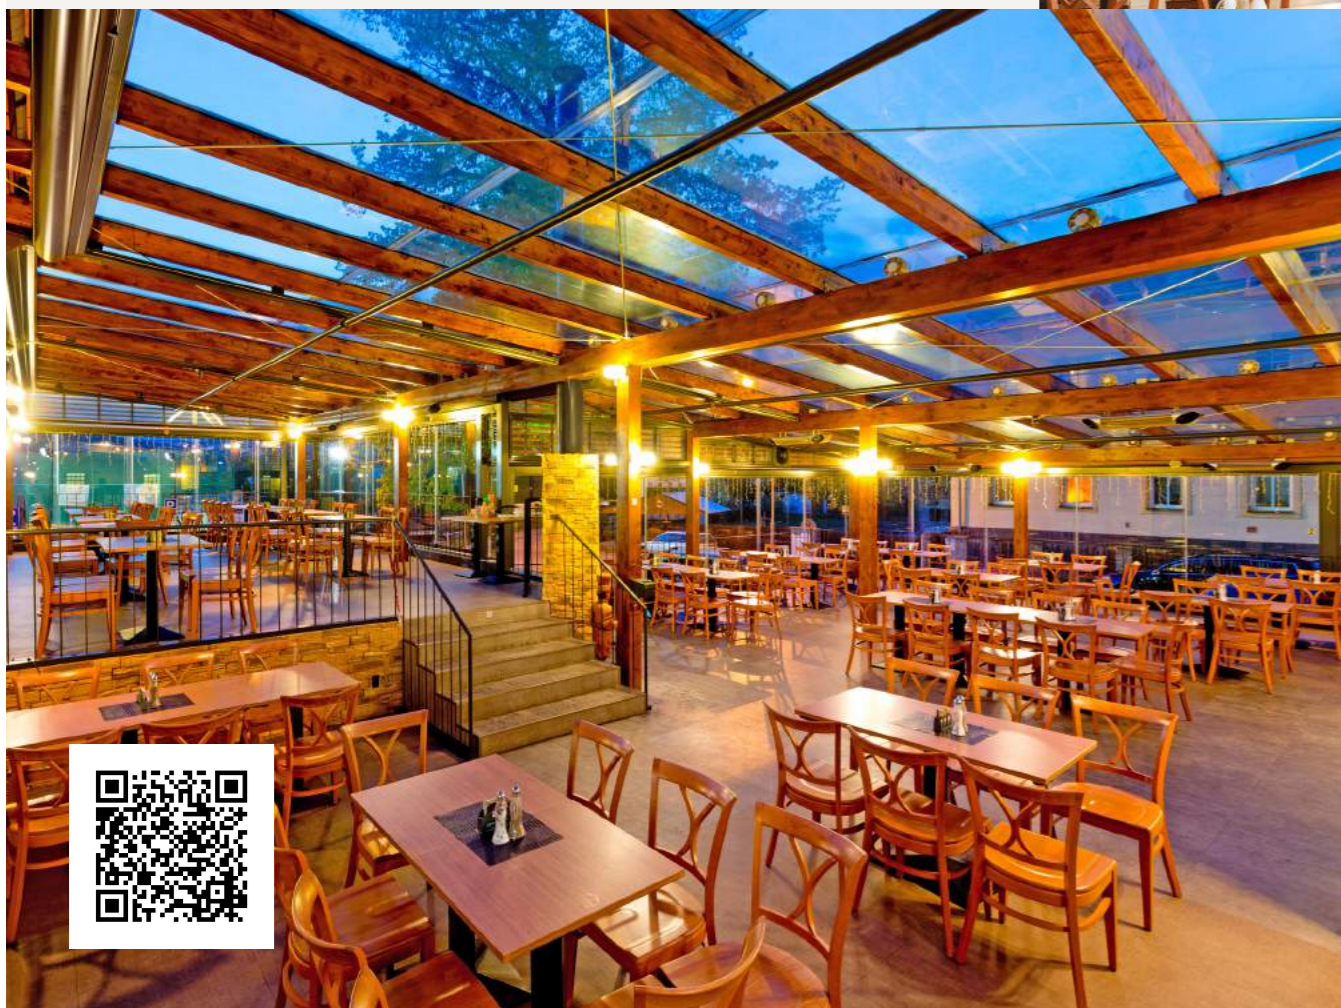

A La Carte restaurace připravená pro skupinové stravování

Moderní gastronomie postavená na lokálních surovinách. Možnost zajištění speciální stravy dle požadavků hostů / skupiny

**Hotelová restaurace
s prosklenou terasou a
panoramatickým výhledem**

- ✓ A La Carte Menu s pravidelnými obměnami
- ✓ Gastronomické sezónní speciality
- ✓ Stravování skupin formou bohatých bufetových stolů
- ✓ Obklopeni přírodou budete vychutnávat hotelové speciality.